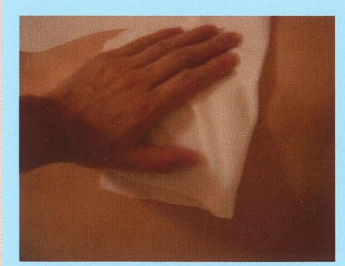

万 能 型 介 護 ウ エ ッ ト

とにかく
やわらか

桃^{モモ}ごち^{ごち}ウエットタオル

おもいやりの心

モモの葉エキス配合
(保湿剤)

柿タンニン配合
(消臭剤)

- お年寄りや病気療養中の方のからだ拭きに最適です
 - お手拭きや台拭き、ウエットティッシュとしてもご使用可能
 - シートはすべて木材由来、環境にやさしい生分解性です
 - ノンアルコールタイプ ●たっぷり使える大判タイプ
 - 「やさしさ」「やわらかさ」「みずみずしさ」
- 桃のイメージを大切にした介護用ウエットタオルです

便利
バケツ
型

お得な詰替え用もあります

からだ拭きに最適

食べこぼしもしっかり拭き取る

木材繊維
のみを
使用

ポリエステル等
石油系繊維は
入っていません

やわらかさ
たっぷり水分の秘密

水たっぷり
特殊
三層シート

中心
保水層

表面・裏面
柔らか層

ポリエステルのお洋服、ちょっと固くて少しツルリッと感じませんか？
このシートは木材由来100%。究極の「やさしさ」「柔らかさ」を目指しました。

柔らかなレーヨンで保水力の高い木材パルプを包み込んだ特殊構造。
(レーヨン=木材セルロースからできた繊維です)

MADE IN JAPAN

KIN 機能素材株式会社
www.kinusozaai.co.jp/

本体 (4個/ケース)	JANコード： 4582328830034
詰替用(6個/ケース)	JANコード： 4582328830041