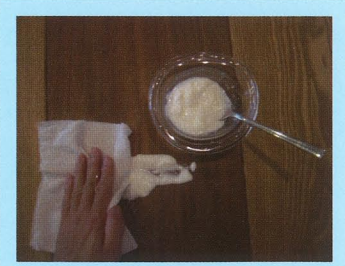

万 能 型 介 護 ウ エ ッ ト

とにかく
やわらか

桃^{モモ}ごち^{ごち}ウエットタオル

おもいやりの心

モモの葉エキス配合
(保湿剤)

柿タンニン配合
(消臭剤)

- お年寄りや病気療養中の方のからだ拭きに最適です
 - お手拭きや台拭き、ウエットティッシュとしてもご使用可能
 - シートはすべて木材由来、環境にやさしい生分解性です
 - ノンアルコールタイプ ●たっぷり使える大判タイプ
 - 「やさしさ」「やわらかさ」「みずみずしさ」
- 桃のイメージを大切にした介護用ウエットタオルです

便利
バケツ
型

お得な詰替え用もあります

からだ拭きに最適

食べこぼしもしっかり拭き取る

木材繊維
のみを
使用

ポリエステル等
石油系繊維は
入っていません

やわらかさ
たっぷり水分の秘密

水たっぷり
特殊
三層シート